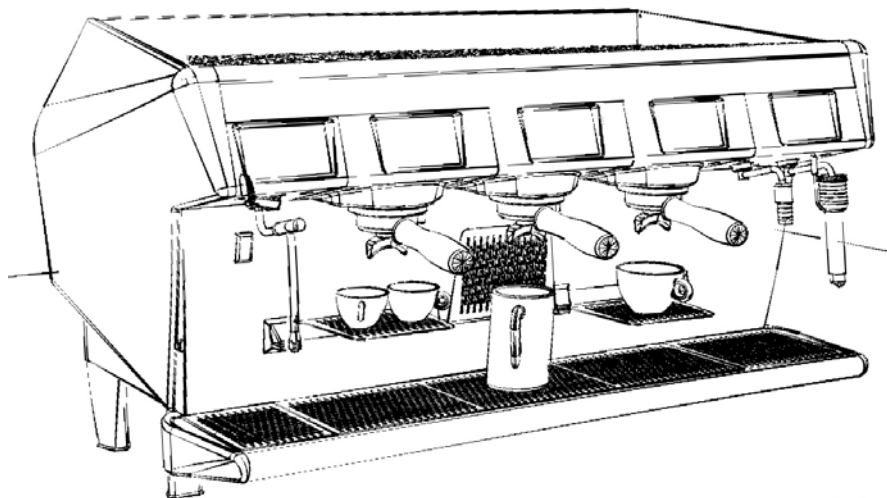

### ★ DIMENSIONS

Modèles	Largeur (cm)	Profondeur (cm)	Hauteur (cm)	Hauteur passage tasses (cm)	Poids (KG)
SDC 2	79	60	57	De 8	80
SDC 3	98			à 10.5	92
SDC 4	117			Jusqu'à 18	109

### ★ PUISSANCE

Modèles	Puissance totale installée sur les chaudières café	Puissance installée sur la chaudière vapeur/eau chaude	Puissance maximale utilisée en simultané
SDC 2	4000W	6550W	6700W
SDC 3	6000W		230V 30Amp
SDC 4	8000W		400V 10Amps